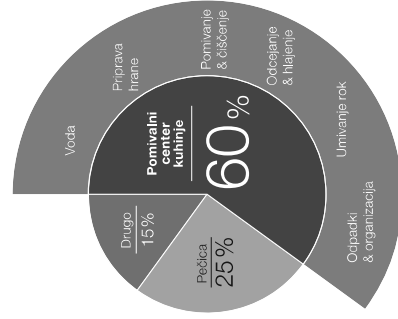

Načrtovanje kuhinje

Načrtovanje kuhinje se začne pri ljudeh. Prav vsi, od navdušenih gurmanov do vrhunskih kuharjev, aktivno uporabljamo kuhinjo, ki je srce našega doma. Čeprav smo si različni, vsi želimo uživati v času, ki ga preživimo v kuhinji.

Ko je v kuhinji enkrat določena razporeditev prostorov za kuhanje, shranjevanje in vodo, lahko izbira prave enote BLANCO UNIT za pomivalni center kuhinje močno vpliva na to, koliko bomo v kuhinji uživali.