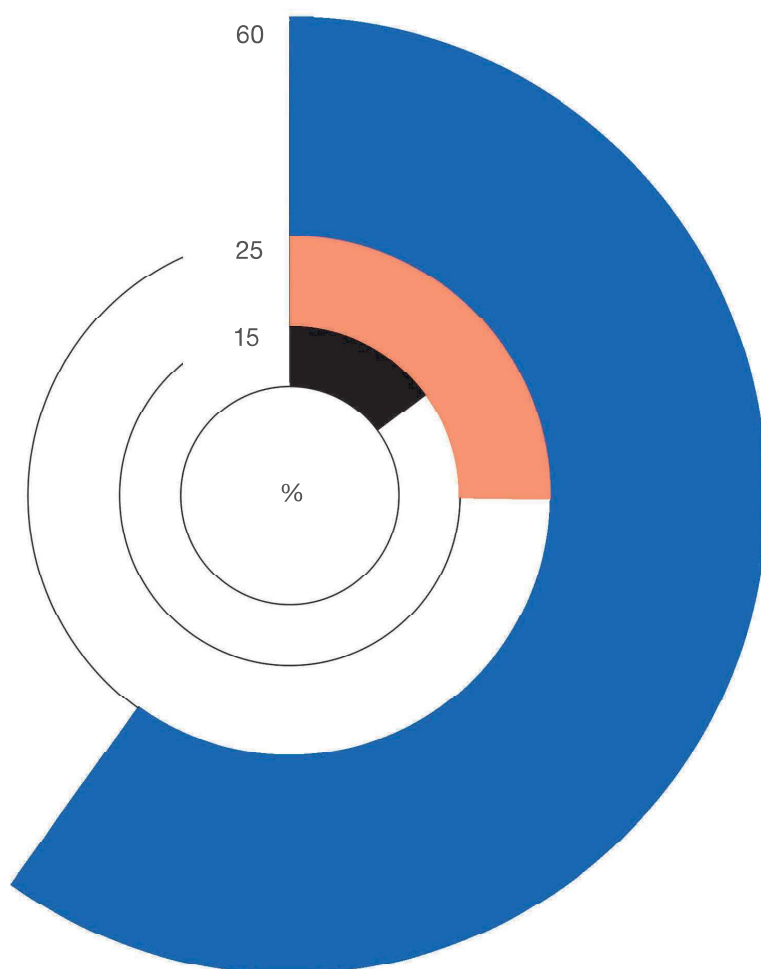

POPOLNA SINERGIJA OBLIKE IN FUNKCIJE.

Skrbno usklajene komponente enote **BLANCO UNIT** se med seboj odlično dopolnjujejo glede funkcionalnosti in videza ter omogočajo nemoten potek dela na pomivalnem centru.

POMIVALNI CENTER

je najpogosteje uporabljen prostor v kuhinji. Vsaka enota BLANCO UNIT je zasnovana za optimalen izkoristek prostora, ki je na voljo.

60 % POMIVALNI CENTER KUHINJE

25 %   štedilnik
15 %   drugo

Pridobivanje vode
Priprava
Pomivanje in čiščenje
Umivanje rok
Odpadki in organizacija