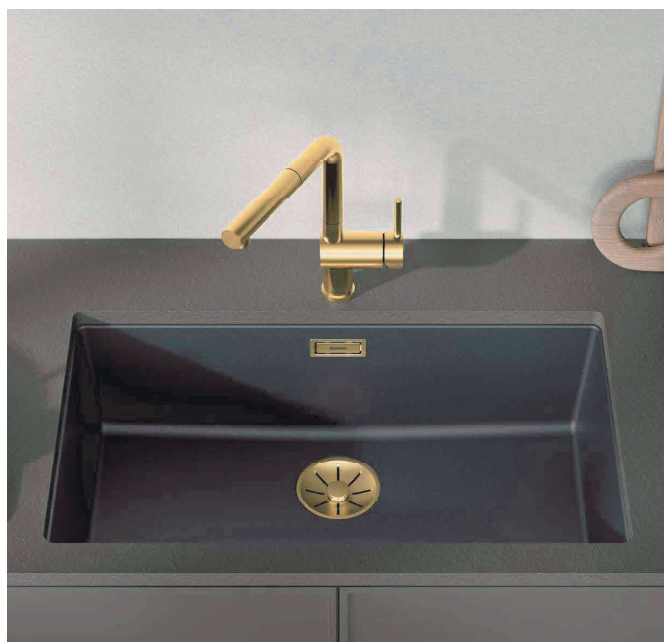

HARMONIJA

VISOKOKONTRASTNE KOMBINACIJE Komplementarne barve mešalne baterije, korita in odtoka izžarevajo prefinjenost. Z našim sistemom barvnih komponent se kontrastne barve lepo ujemajo. Temu pravimo popolna harmonija.